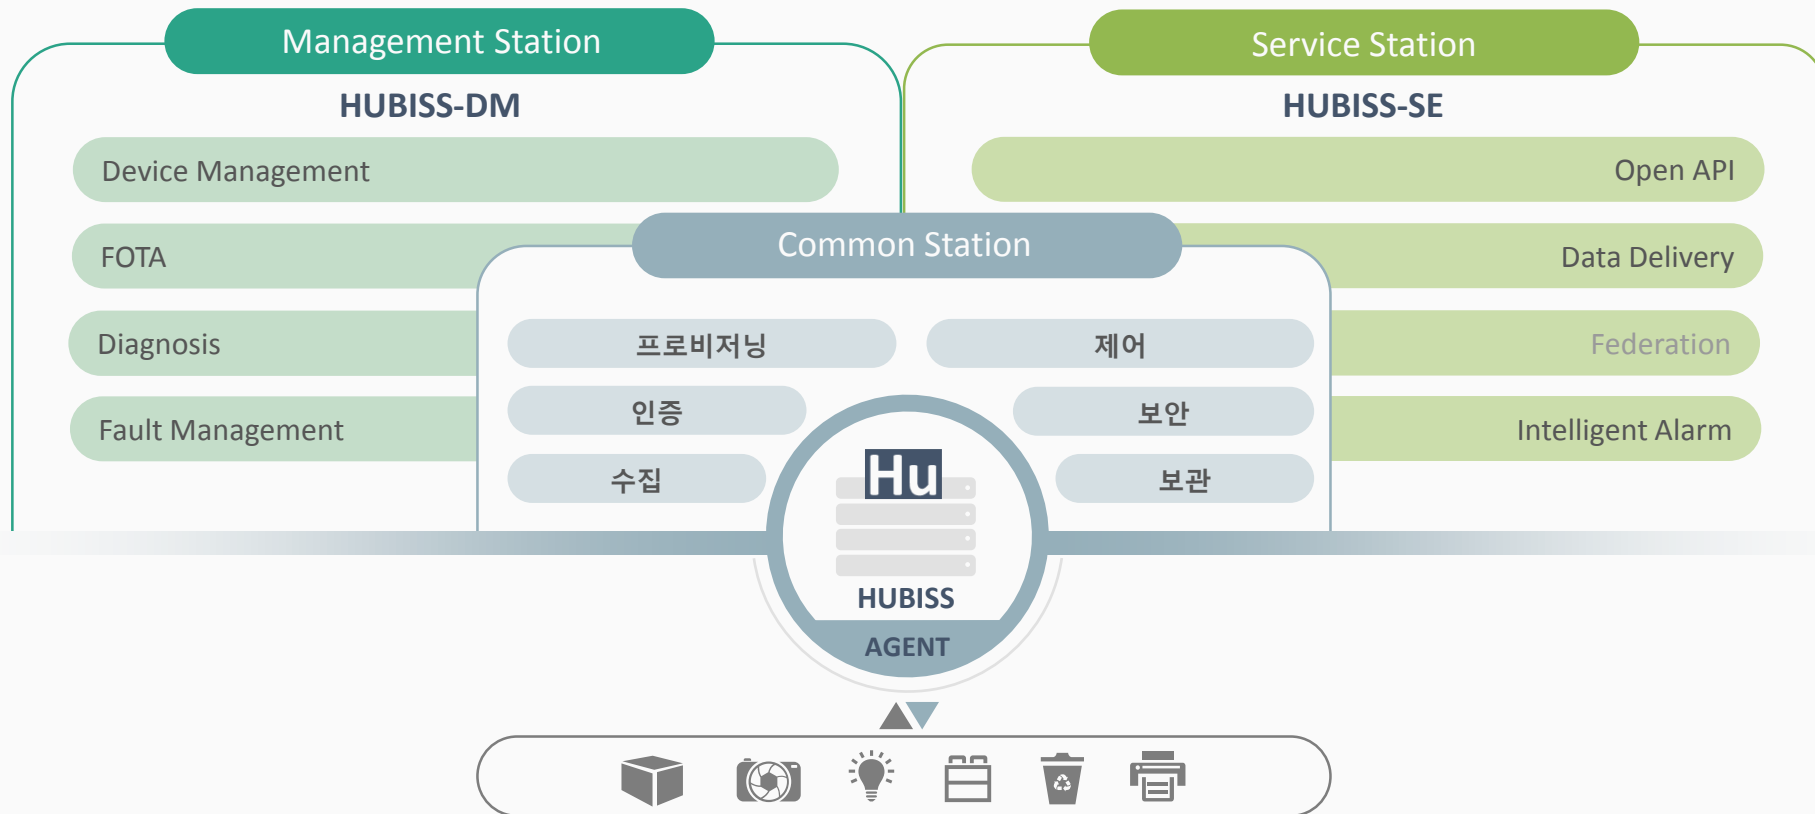

# HUBISS

Herit IoT Solution – Connect, Manage, Enable

---

**HERIT**  
CORPORATION

# What HUBISS Do

사물인터넷기기를 위한 사용자 서비스와 원격유지보수 서비스를 제공하는 Total 솔루션

# HUBISS Overview

HUBISS DM : HUBISS Device Management  
HUBISS SE : HUBISS Service Enabler

# HUBISS Overview

HUBISS 솔루션은 IoT기기의 데이터를 처리하기 위한 Agent와 기기관리를 위한 DM 서버 그리고 고객이 IoT 서비스를 개발 할 수 있는 환경을 제공하는 SE 서버로 구성됨