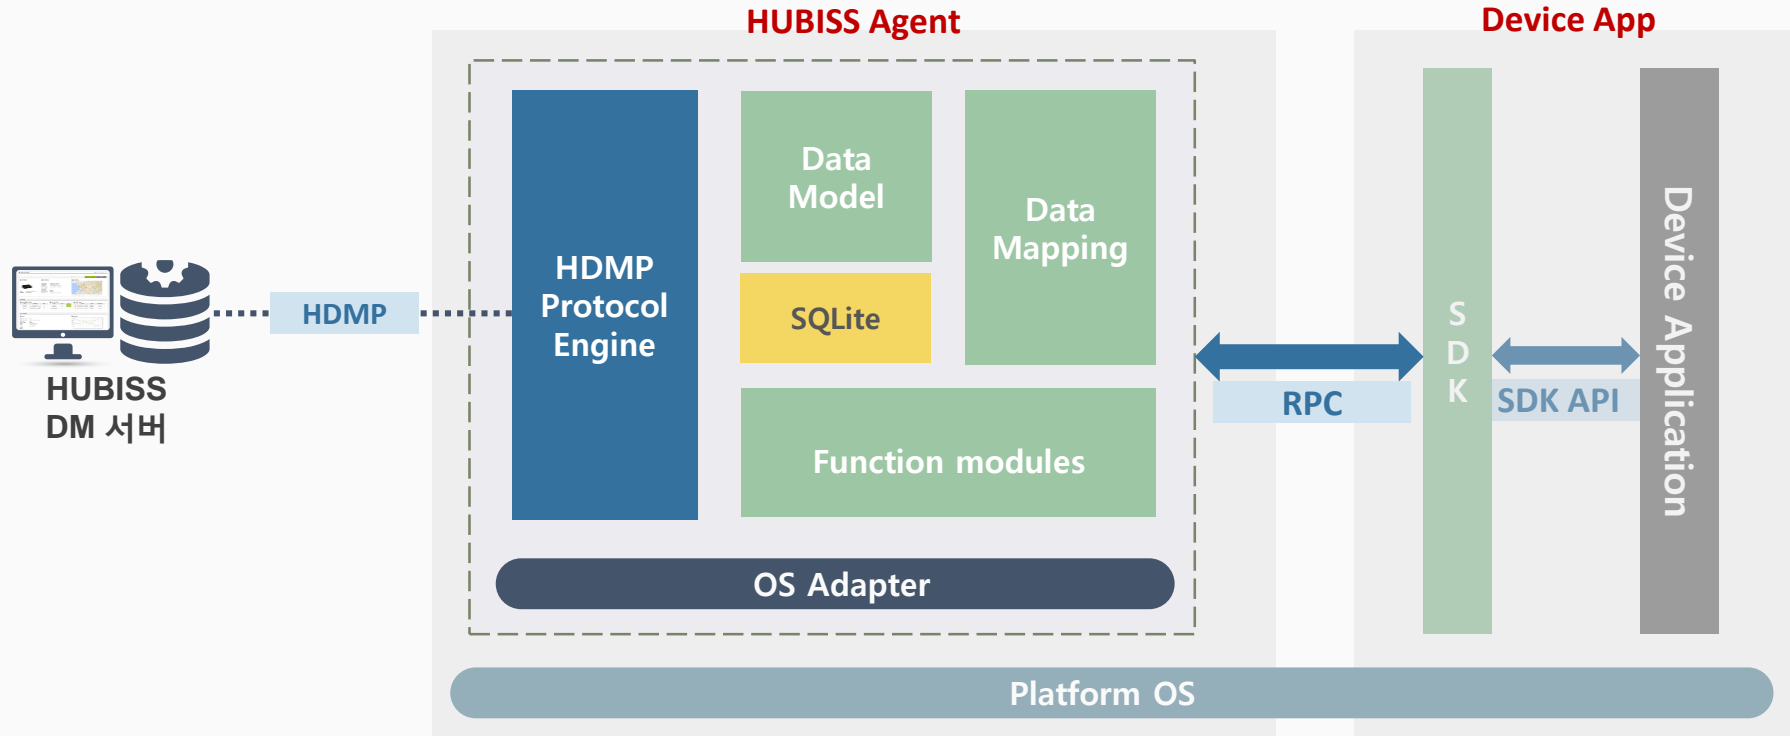

## 03 단말 자동 프로비저닝

**프로파일 기반의 동적 Configuration**  
Admin 사이트를 통해 편집된 단말 모델별 및 단말별  
디바이스/서비스 정책 및 설정기능  
디바이스 전원 On시 자동으로 단말로 전달됨.

## 05 유연한 MO 설정

**확장성 있는 관리 항목(MO) 설정**  
인덱스 기반 URI형식의 관리정보 식별 체계를 가지고  
있어 다양한 센싱/제어 정보를 수용, 단일/Attached  
디바이스/GW모델 등 다양한 Topology 수용

# HUBISS Agent 구성

DM 클라이언트 구성

# HUBISS-DM 관리자 UI

통합모니터링 화면

☰
Welcome Admin 16 8 [Log out](#)