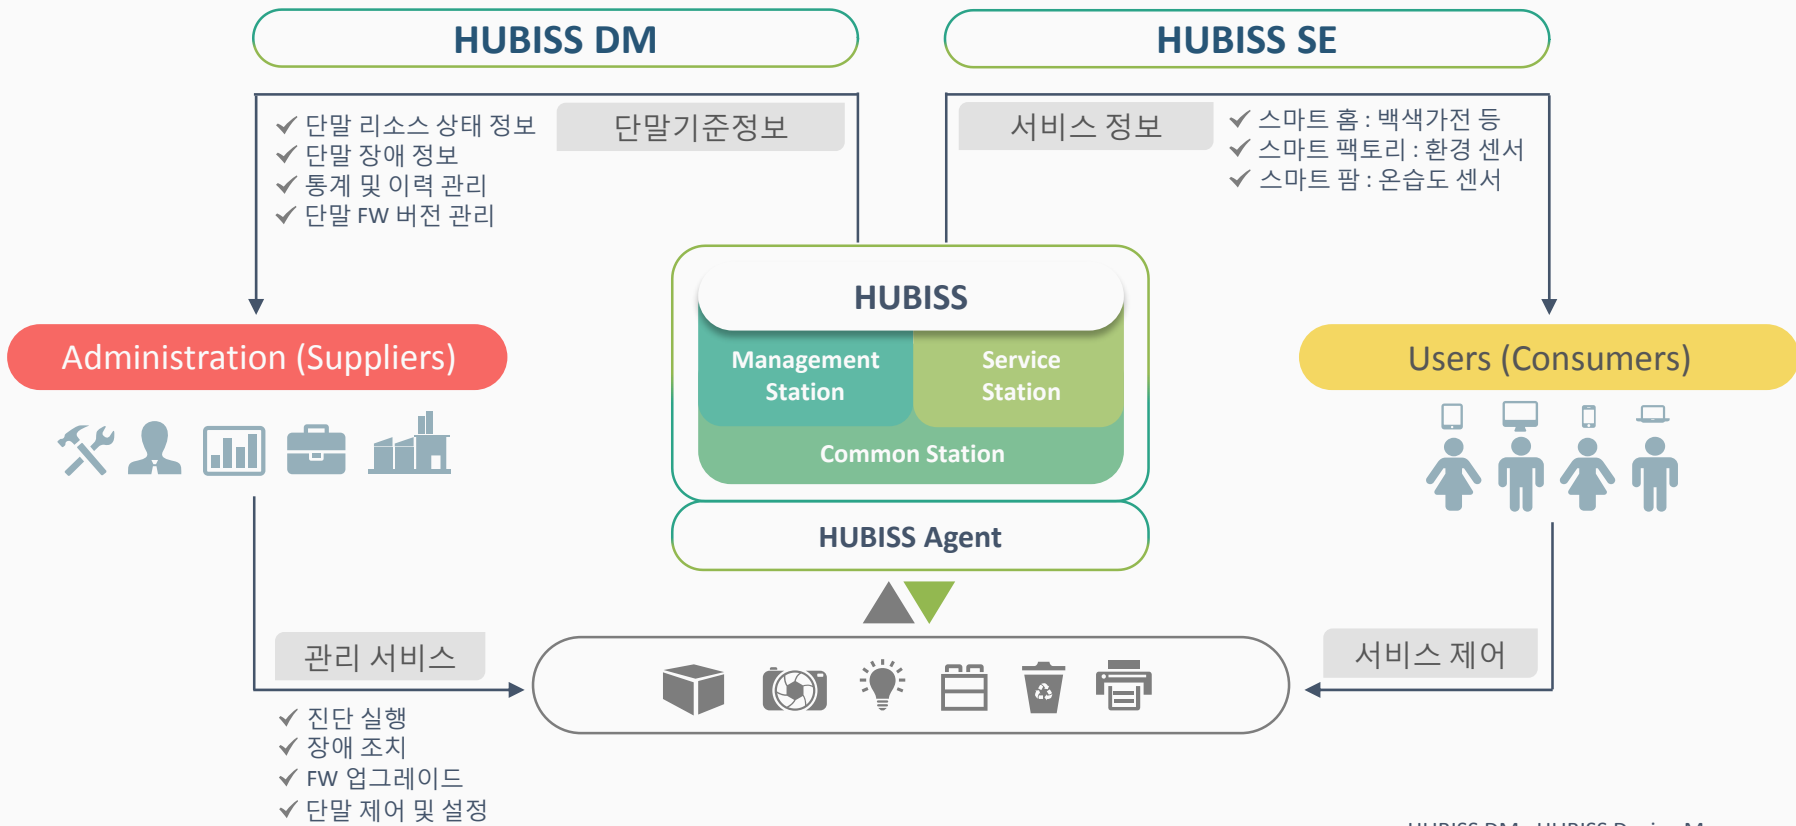

# HUBISS

Herit IoT Solution – Connect, Manage, Enable

---

**HERIT**  
CORPORATION

# What HUBISS Do

사물인터넷기기를 위한 사용자 서비스와 원격유지보수 서비스를 제공하는 Total 솔루션

# HUBISS Overview

HUBISS DM : HUBISS Device Management  
HUBISS SE : HUBISS Service Enabler

# HUBISS Overview

HUBISS 솔루션은 IoT기기의 데이터를 처리하기 위한 Agent와 기기관리를 위한 DM 서버 그리고 고객이 IoT 서비스를 개발 할 수 있는 환경을 제공하는 SE 서버로 구성됨