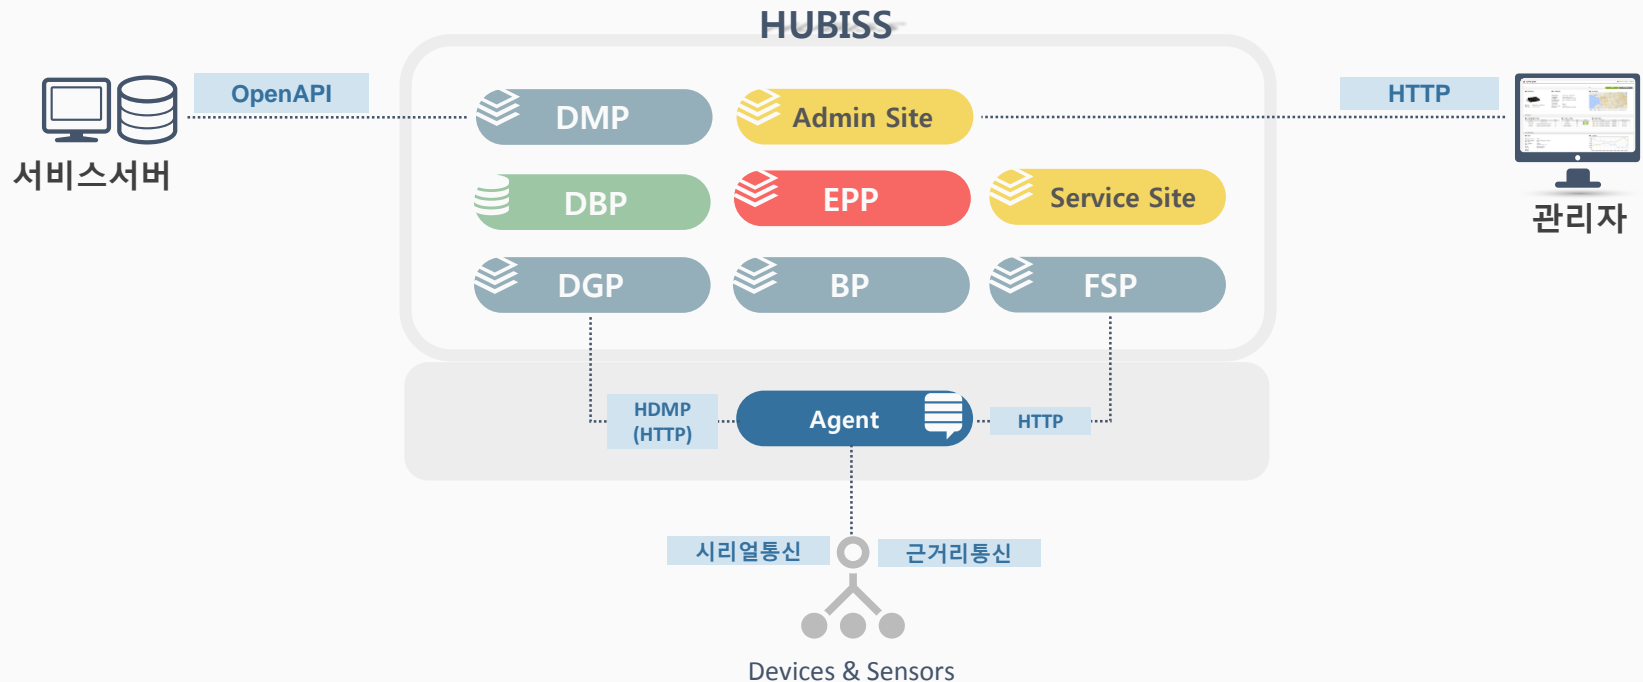

# What HUBISS Do

사물인터넷기기를 위한 사용자 서비스와 원격유지보수 서비스를 제공하는 Total 솔루션

# HUBISS Overview

HUBISS DM : HUBISS Device Management  
HUBISS SE : HUBISS Service Enabler

# HUBISS Overview

HUBISS 솔루션은 IoT기기의 데이터를 처리하기 위한 Agent와 기기관리를 위한 DM 서버 그리고 고객이 IoT 서비스를 개발 할 수 있는 환경을 제공하는 SE 서버로 구성됨

# HUBISS 솔루션 구성

프로세스 구성 및 기능 개요

- DMP : Device Management Process
- DBP : Database Process
- EPP : Event Processing Process
- DGP : Device Gateway Process
- BP : Batch Process
- FSP : File Server Process